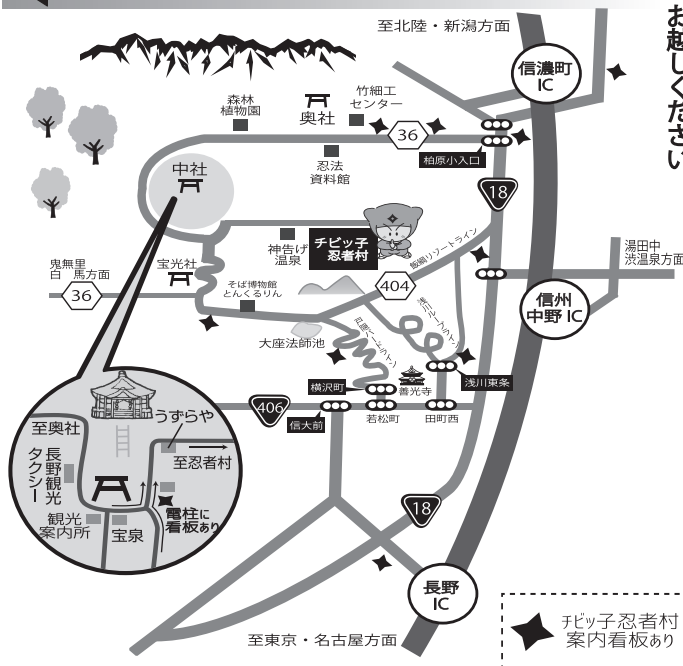

忍者の里 子ビツ子忍者村

HP 特別優待割引券

- ◆小学生以上大人 入村 100 円割引 / さるとび券 200 円割引
- ◆幼児(4才~小学生未満) 入村 50 円割引 / さるとび券 200 円割引

- 本PDFをプリントアウトし、必要事項をご記入の上、入場受付へご持参ください。
- HP特別割引として1枚で5名様まで割引させていただきます。
- その他の割引との併用はできませんのでご了承ください。

〒

住所

お名前

アクセス ACCESS

◆ 最寄りのICより
お越しください

信濃町 IC → R36 経由
約 14 km
所要時間 約 30 分

信州中野 IC → リゾートライン経由
約 20 km
所要時間 約 40 分

長野 IC → バードライン七曲経由
約 30 km
所要時間 約 60 分

浅川ループライン経由
約 34 km
所要時間 約 65 分

お問い合わせ・子ビツ子忍者村

〒381-4101
長野県長野市戸隠 3193
TEL 026-254-3723

子ビツ子忍者村

Q検索