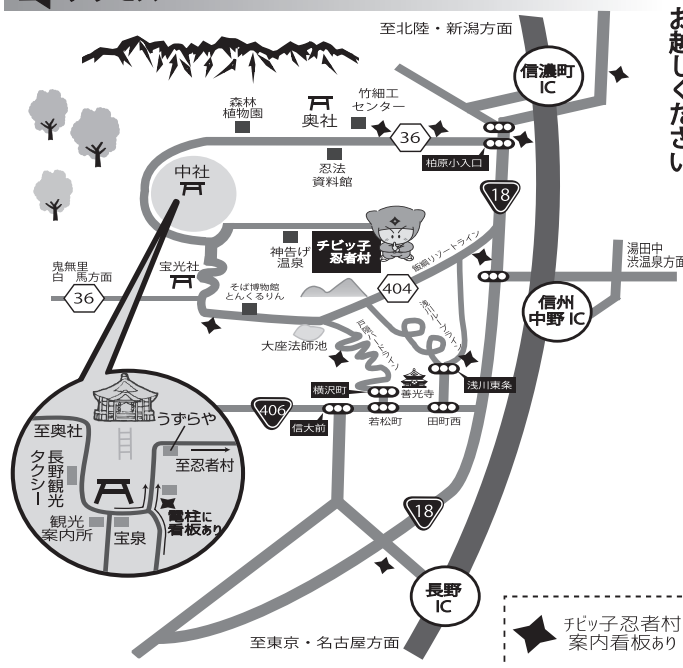

忍者の里 ちびっ子忍者村

HP 特別優待割引券

- ◆小学生以上大人 入村 200 円割引 / さるとび券 200 円割引
- ◆幼児(4才~小学生未満) 入村 50 円割引 / さるとび券 200 円割引

- 本PDFをプリントアウトし、必要事項をご記入の上、入場受付へご持参ください。
- HP特別割引として1枚で5名様まで割引させていただきます。
- その他の割引との併用はできませんのでご了承ください。

〒

住所 _____

お名前 _____

アクセス ACCESS

◆最寄りのICより
お越しく下さい

信濃町 IC → R36 経由
約 14 km
所要時間 約 30分

信州中野 IC → リゾートライン経由
約 20 km
所要時間 約 40分

長野 IC → バードライン七曲経由
約 30 km
所要時間 約 60分

浅川ループライン経由
約 34 km
所要時間 約 65分

お問い合わせ・ちびっ子忍者村

〒381-4101
長野県長野市戸隠 3193
TEL 026-254-3723

ちびっ子忍者村

Q検索

◆ちびっ子忍者村
案内看板あり